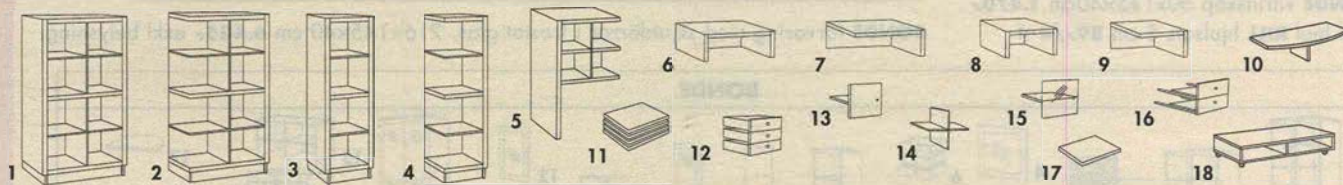

Bredd×Höjd×Djup (cm)		Björkfanér	Bredd×Höjd×Djup (cm)		Björkfanér
1. Grunddel	100×206×40	1750,-	10. TV-hylla	93×24×50	235,-
2. Påbyggnadsdel	96×206×40	1650,-	11. Hyllplan till ramphylla, 4 styck	54×35	295,-
3. Grunddel	52×206×40	1250,-	12. Lådsats 3 lådor	45×45×38	410,-
4. Påbyggnadsdel	49×206×40	950,-	13. Dörr med hyllplan	45×45	240,-
5. Ramphylla	113×206×40	1150,-	14. Hyllinsats	45×45×35	200,-
6. Överhylla grunddel	100×32×40	325,-	15. Vitrindörr med glashyllplan	45×45	120,-
7. Överhylla påbyggnadsdel	96×32×40	250,-	16. Utdragbart förvaringsfack, 2 styck	45×45×38	655,-
8. Överhylla grunddel	52×32×40	235,-	17. Hyllplan 1 styck	46×35	98,-
9. Överhylla påbyggnadsdel	49×32×40	175,-	18. TV-bänk med hjul	107×28×50	845,-